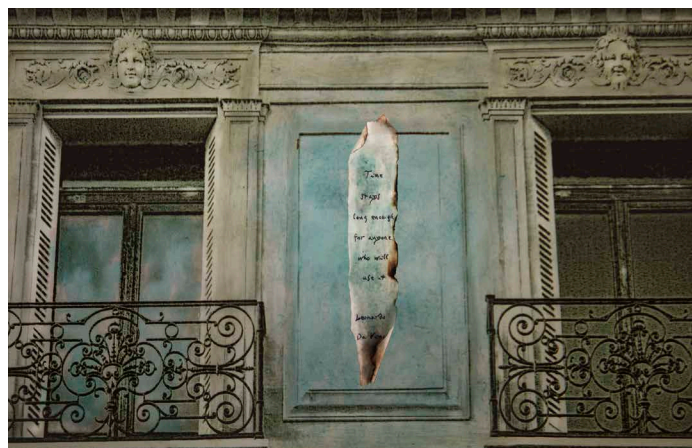

[<< INDEX](#)

INSPIRATIONAL VOICES

SHARON LONG

I

II

III

48cm x 60cm

[<< INDEX](#)